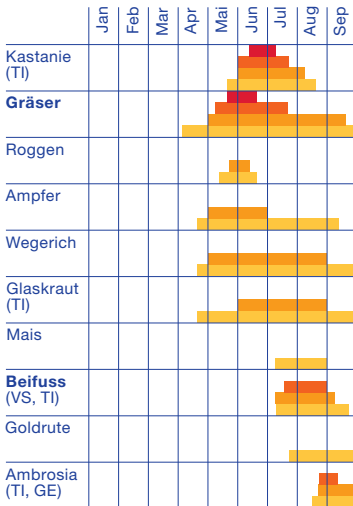

# POLLENKALENDER DER SCHWEIZ

# POLLENKALENDER DER SCHWEIZ

Pollen pro m<sup>3</sup>  
Luft in 10 Tagen

A: 1–9

B: 10–99

C: 100–999

D: >1000